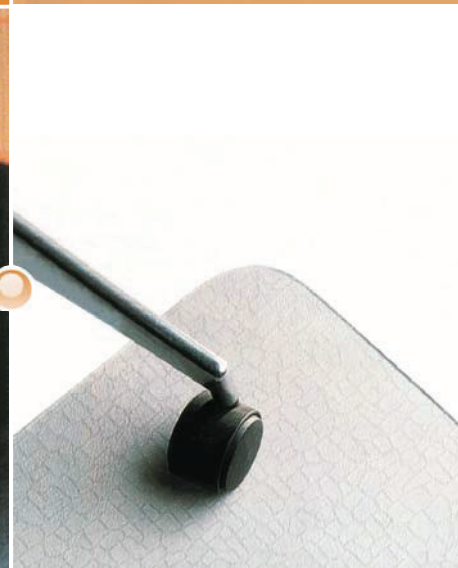

Tuolinalusmatto

Työpistematot

KÄYTTÖKOHTEET

Tuolinalusmatto on suunniteltu lattian pintamateriaalin suojaksi toimisto- ym. tiloihin, joissa käytetään pyörillä liikkuvia tuoleja.

OMINAISUUKSIA

Tuolinalusmatto on valmistettu joustavasta materiaalista, se on läpinäkyvä ja pinnaltaan kuvioitu. Maton kulmat on pyöristetty käsittelyn helpottamiseksi.

Tuolinalusmattoa on saatavissa myös piikillisenä. Piikillinen matto pysyy hyvin paikoillaan ja sopii etenkin pehmeille päällysteille

TEKNISET TIEDOT

Materiaali: joustava vinyyli
Pinta: kuvioitu
Paksuus: 3 mm
Vakiokoot: 100 x 120 cm ja 120 x 150 cm
Väri: kirkas