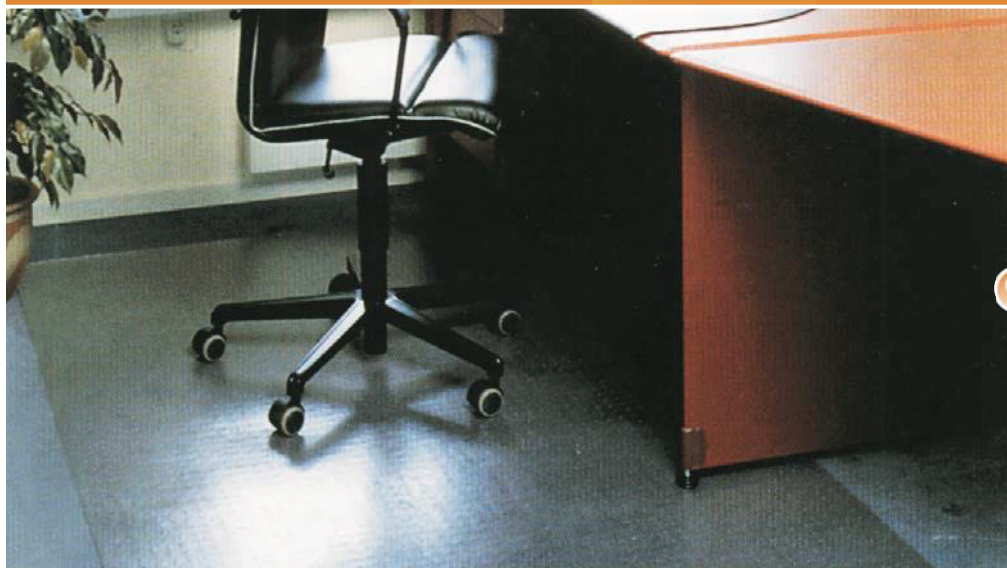

Tuolinalusmatto

Työpistematot

KÄYTTÖKOHTEET

Tuolinalusmatto on suunniteltu lattian pintamateriaalin suojaksi toimisto- ym. tiloihin, joissa käytetään pyörillä liikkuvia tuoleja.

OMINAISUUKSIA

Tuolinalusmatto on valmistettu joustavasta materiaalista, se on läpinäkyvä ja pinnaltaan kuvioitu. Maton kulmat on pyöristetty käsittelyn helpottamiseksi.

Tuolinalusmattoa on saatavissa myös piikillisenä. Piikillinen matto pysyy hyvin paikoillaan ja sopii etenkin pehmeille päällysteille

TEKNISET TIEDOT

Materiaali: joustava vinyyli
Pinta: kuvioitu
Paksuus: 3 mm
Vakiokoot: 100 x 120 cm ja 120 x 150 cm
Väri: kirkas